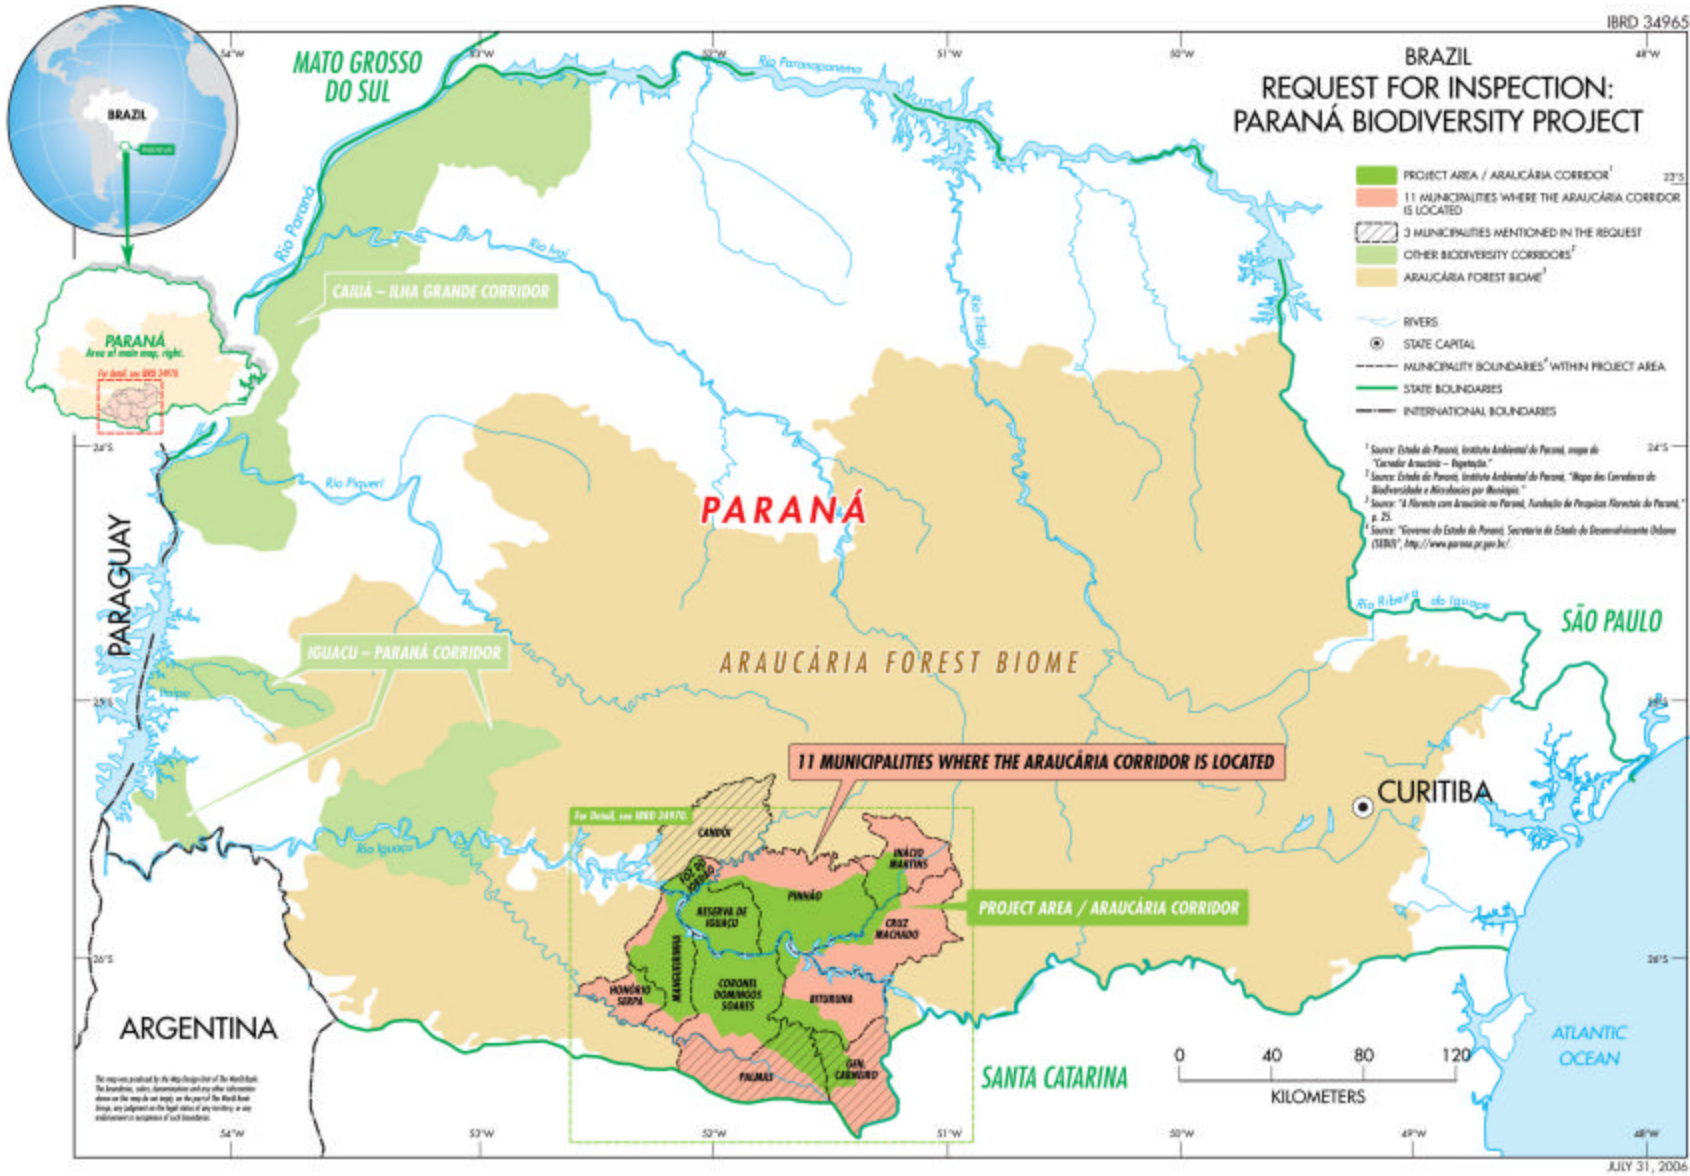

ANNEX 8  
MAPS

Map 1. IBRD No. 34965 Paraná Biodiversity Project Areas

Map 2. IBRD No. 34970 Paraná Biodiversity Project Araucaria Corridor